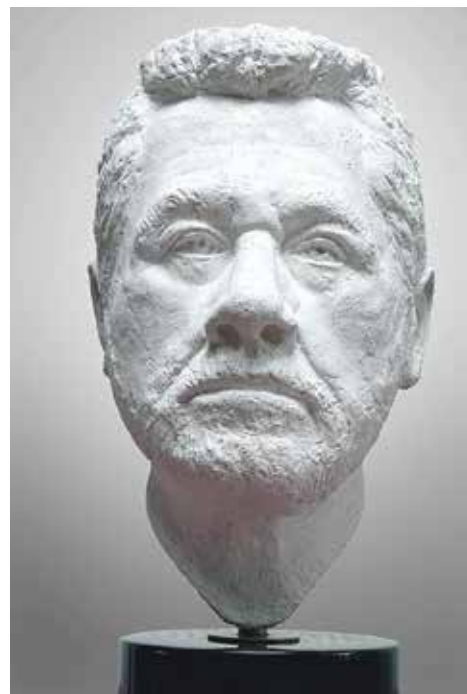

Tentoonstelling

LUDO VAN DEN HEUVEL & HENRI VAN BEERSEL Van 19 mei tot 4 juni

Ludo Van den Heuvel (Tisselt) vindt voor zijn aquarellen een rijkdom aan inspiratie in zijn onmiddellijke omgeving. De werken zijn gebonden met een zekere aandoenlijkheid en pittoreske waarde of ze nu een straat, landschap of menselijk tafereel weergeven. Door de duidelijke figuratie slaagt hij erin herkenning los te maken bij de kijker, met impressies van de drukte van een stad of de geur van de lente.

Beeldhouwen is voor Henri Van Beersel (Willebroek) een onvoorwaardelijke samenkomst tussen kunstenaar en materiaal. Of het nu gaat om klei, hout, brons of kunststof, de sculpturen geven keer op keer blijk van een sterk ontwikkeld gevoel voor massa en volume, reliëf en contour, expansie en deconstructie. Dit zowel wat zijn figuratieve als geometrisch-abstracte werken betreft. De kunstenaar focust zich vooral op (de eigenaardigheden van) de mens en zijn dagdagelijkse bestaan en bijgevolg ook op de cyclus van de natuur zelf.

Je wordt van harte uitgenodigd op de vernissage van de tentoonstelling van 'Ludo Van den Heuvel & Henri Van Beersel'. Opening op vrijdag 19 mei van 20.00 tot 22.00 uur in gc de oude pastorie met inleiding van Raf Coenjaerts, cultuurfunctionaris cc De Ster.